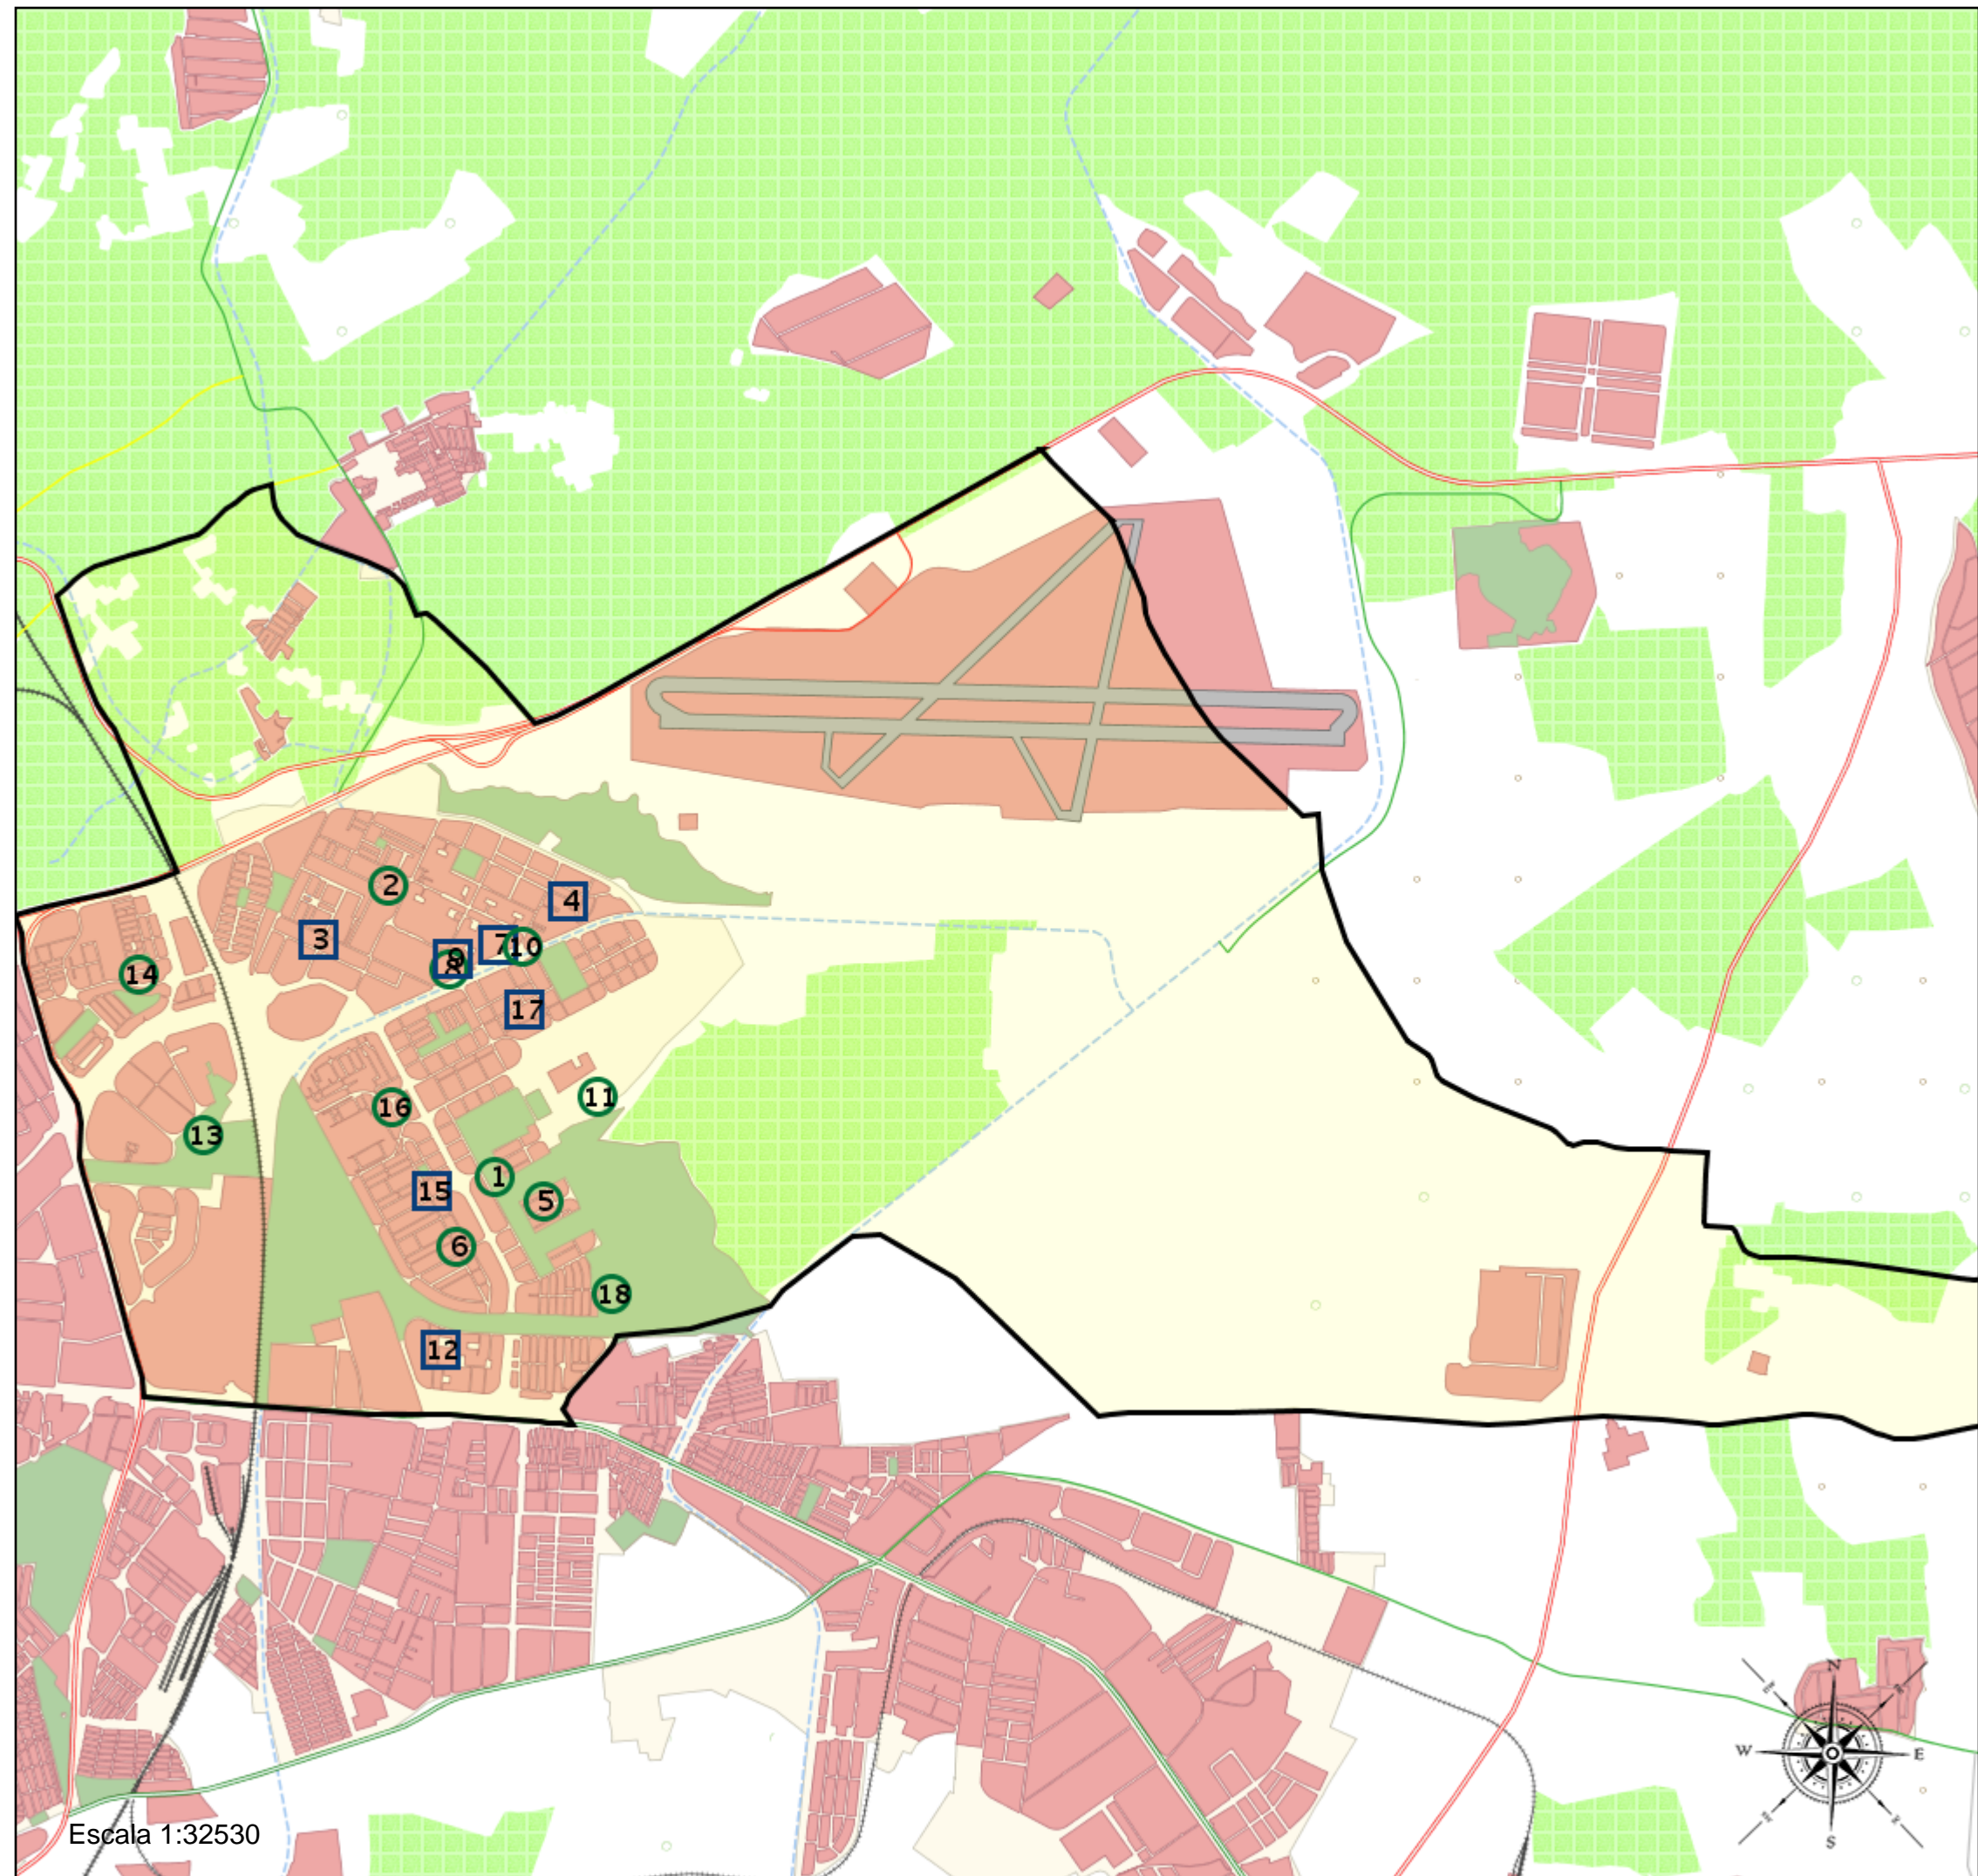

Área de influencia escolar Sevilla

Sevilla_I_P_05
ZONA 5 (Segundo Cic. Infantil/Primaria)

- (1) 41004401 - C.E.I.P. Jacarandá
- (2) 41004745 - C.E.I.P. Concepción de Estevarena
- (3) 41005300 - C.D.P. Escuelas Francesas
- (4) 41007382 - C.D.P. San José de Cluny
- (5) 41008362 - C.E.I.P. Maestro José Fuentes
- (6) 41008374 - C.E.I.P. Tartessos
- (7) 41008738 - C.D.P. El Corazón de Jesús
- (8) 41009020 - C.E.I.P. Lope de Rueda
- (9) 41010289 - C.D.P. Lope de Vega
- (10) 41010599 - C.E.I.P. Arrayanes
- (11) 41010964 - C.E.I.P. El Manantial
- (12) 41601589 - C.D.P. Arboleda
- (13) 41601723 - C.E.I.P. Ángel Ganivet
- (14) 41602004 - C.E.I.P. Hispalis
- (15) 41602144 - C.D.P. Antonio Machado
- (16) 41602430 - C.E.I.P. Isbilya
- (17) 41602466 - C.D.P. Las Artes
- (18) 41602651 - C.E.I.P. Azahares

Leyenda

-  Centros públicos
-  Centros concertados

Área de influencia escolar Sevilla

Sevilla_I_P_05
ZONA 5 (Segundo Cic. Infantil/Primaria)

- (1) 41004401 - C.E.I.P. Jacarandá
- (2) 41004745 - C.E.I.P. Concepción de Estevarena
- (3) 41005300 - C.D.P. Escuelas Francesas
- (4) 41007382 - C.D.P. San José de Cluny
- (5) 41008362 - C.E.I.P. Maestro José Fuentes
- (6) 41008374 - C.E.I.P. Tartessos
- (7) 41008738 - C.D.P. El Corazón de Jesús
- (8) 41009020 - C.E.I.P. Lope de Rueda
- (9) 41010289 - C.D.P. Lope de Vega
- (10) 41010599 - C.E.I.P. Arrayanes
- (11) 41010964 - C.E.I.P. El Manantial
- (12) 41601589 - C.D.P. Arboleda
- (13) 41601723 - C.E.I.P. Ángel Ganivet
- (14) 41602004 - C.E.I.P. Hispalis
- (15) 41602144 - C.D.P. Antonio Machado
- (16) 41602430 - C.E.I.P. Isbilya
- (17) 41602466 - C.D.P. Las Artes
- (18) 41602651 - C.E.I.P. Azahares

Leyenda

-  Centros públicos
-  Centros concertados

Escala 1:9128