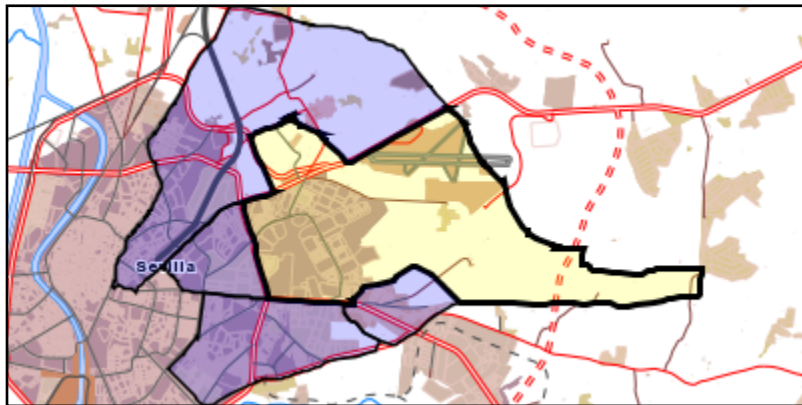

Área de influencia escolar Sevilla

Sevilla_I_P_05
ZONA 5 (Segundo Cic. Infantil/Primaria)

- (1) 41004401 - C.E.I.P. Jacarandá
- (2) 41004745 - C.E.I.P. Concepción de Estevarena
- (3) 41005300 - C.D.P. Escuelas Francesas
- (4) 41007382 - C.D.P. San José de Cluny
- (5) 41008362 - C.E.I.P. Maestro José Fuentes
- (6) 41008374 - C.E.I.P. Tartessos
- (7) 41008738 - C.D.P. El Corazón de Jesús
- (8) 41009020 - C.E.I.P. Lope de Rueda
- (9) 41010289 - C.D.P. Lope de Vega
- (10) 41010599 - C.E.I.P. Arrayanes
- (11) 41010964 - C.E.I.P. El Manantial
- (12) 41601589 - C.D.P. Arboleda
- (13) 41601723 - C.E.I.P. Ángel Ganivet
- (14) 41602004 - C.E.I.P. Hispalis
- (15) 41602144 - C.D.P. Antonio Machado
- (16) 41602430 - C.E.I.P. Isbilya
- (17) 41602466 - C.D.P. Las Artes
- (18) 41602651 - C.E.I.P. Azahares

Leyenda

-  Centros públicos
-  Centros concertados

Área de influencia escolar Sevilla

Sevilla_I_P_05
ZONA 5 (Segundo Cic. Infantil/Primaria)

- (1) 41004401 - C.E.I.P. Jacarandá
- (2) 41004745 - C.E.I.P. Concepción de Estevarena
- (3) 41005300 - C.D.P. Escuelas Francesas
- (4) 41007382 - C.D.P. San José de Cluny
- (5) 41008362 - C.E.I.P. Maestro José Fuentes
- (6) 41008374 - C.E.I.P. Tartessos
- (7) 41008738 - C.D.P. El Corazón de Jesús
- (8) 41009020 - C.E.I.P. Lope de Rueda
- (9) 41010289 - C.D.P. Lope de Vega
- (10) 41010599 - C.E.I.P. Arrayanes
- (11) 41010964 - C.E.I.P. El Manantial
- (12) 41601589 - C.D.P. Arboleda
- (13) 41601723 - C.E.I.P. Ángel Ganivet
- (14) 41602004 - C.E.I.P. Hispalis
- (15) 41602144 - C.D.P. Antonio Machado
- (16) 41602430 - C.E.I.P. Isbilya
- (17) 41602466 - C.D.P. Las Artes
- (18) 41602651 - C.E.I.P. Azahares

Leyenda

-  Centros públicos
-  Centros concertados

Escala 1:9128